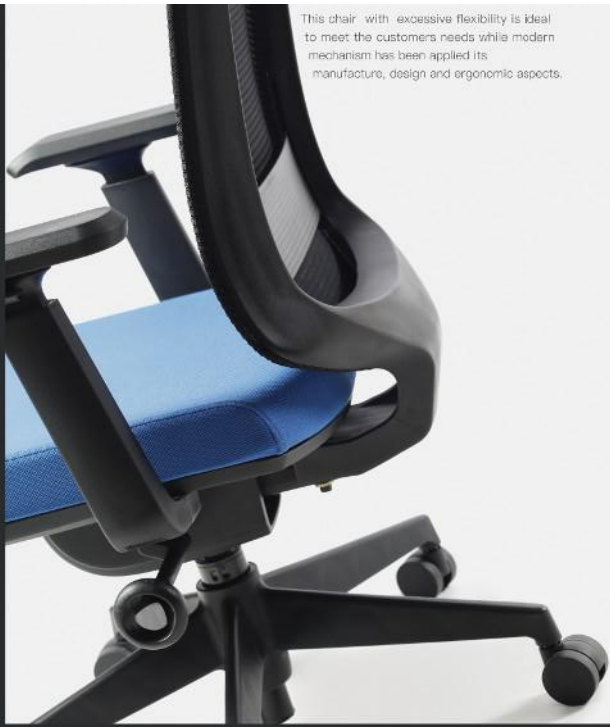

This chair with excessive flexibility is ideal to meet the customers needs while modern mechanism has been applied its manufacture, design and ergonomic aspects.