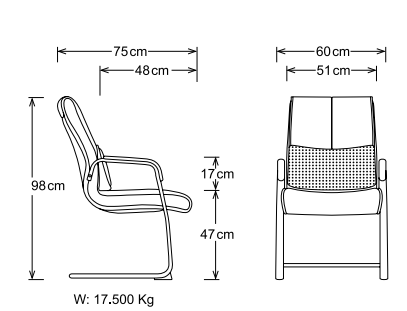

940
840
640

940

840

640

قابل ارائه با دو مکانیزم ساده و یا اتوبوسی بنا به سفارش خریدار
Customizable in two different mechanisms
● Bus Style ● Regular

910
810
610

910

810

This chair with excessive flexibility is ideal to meet the customers needs while modern mechanism has been applied in its manufacture, design and ergonomic aspects.

730

- تنظیم وزن بوسیله مکانیزم جدید که با چرخاندن اهرم به میزان ۱/۴ دور، بدون تغییر در کورس حرکت پشتی، صندلی برای وزن های ۴۵ تا ۱۲۵ کیلوگرم تنظیم می شود.

- Point-synchronized mechanism.
- Seat/backrest tilt ratio 1:4. Lockable in three seating positions.

Adjustable seat depth (5 cm).

تنظیم نشیمن گاه بصورت افقی و قابلیت گرفتن شیب منفی جهت استفاده طولانی برای کاربران کامپیوتر و ...