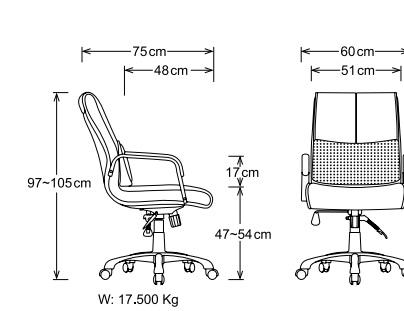

940
840
640

940

840

640

قابل ارائه با دو مکانیزم ساده و یا اتوبوسی بنا به سفارش خریدار
Customizable in two different mechanisms
● Bus Style ● Regular

910
810
610

910

810

This chair with excessive flexibility is ideal to meet the customers needs while modern mechanism has been applied in its manufacture, design and ergonomic aspects.

730

- تنظیم وزن بوسیله مکانیزم جدید که با چرخاندن اهرم به میزان ۱/۴ دور، بدون تغییر در کورس حرکت پشتی، صندلی برای وزن های ۴۵ تا ۱۲۵ کیلوگرم تنظیم می شود.

- Point-synchronized mechanism.
- Seat/backrest tilt ratio 1:4. Lockable in three seating positions.

Adjustable seat depth (5 cm).

تنظیم نشیمن گاه بصورت افقی و قابلیت گرفتن شیب منفی جهت استفاده طولانی برای کاربران کامپیوتر و ...