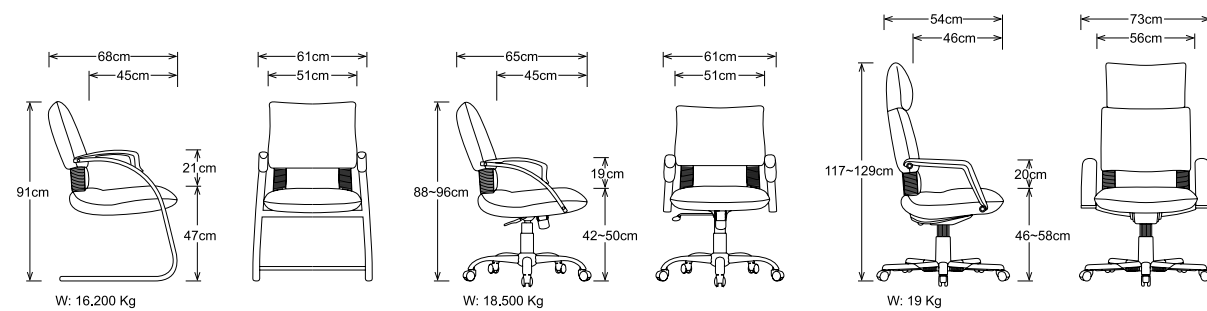

960 T

860 T

660 T

▲ کلیه صندلی های فوق با دسته تنظیمی انتگرال قابل ارائه می باشد.
All chairs are equipped with integral adjustment handles.

▼ دسته تنظیمی انتگرال
Integral adjustment handles

665 T

960
860
660-665

950

▲ کلیه صندلی های فوق با دسته تنظیمی انتگرال قابل ارانه می باشد.
All chairs are equipped with integral adjustment handles.

◀ دسته تنظیمی انتگرال
Integral adjustment handles

665

950
850
650

DENA
OFFICE
FURNITURE

This chair with excessive flexibility is ideal to meet the customers needs while modern mechanism has been applied in its manufacture, design and ergonomic aspects.

730

- تنظیم وزن بوسیله مکانیزم جدید که با چرخاندن اهرم به میزان ۱/۴ دور، بدون تغییر در کورس حرکت پشتی، صندلی برای وزن های ۴۵ تا ۱۲۵ کیلوگرم تنظیم می شود.

- Point-synchronized mechanism.
- Seat/backrest tilt ratio 1:4. Lockable in three seating positions.

Adjustable seat depth (5 cm).

تنظیم نشیمن گاه بصورت افقی و قابلیت گرفتن شیب منفی جهت استفاده طولانی برای کاربران کامپیوتر و ...