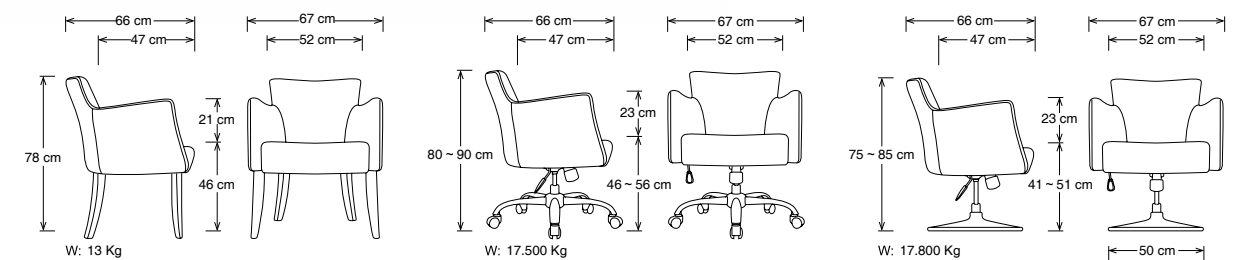

DENA
OFFICE
FURNITURE

Atrina