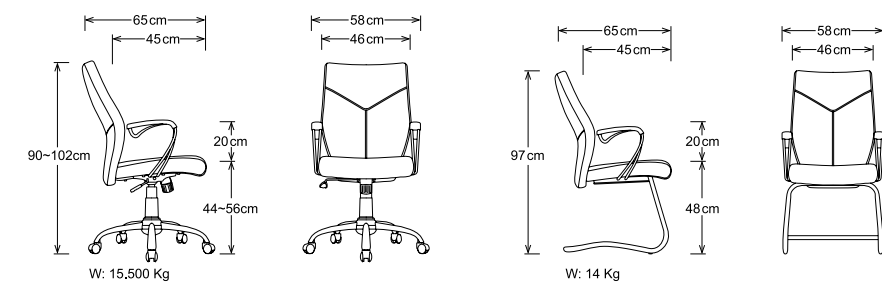

This chair with excessive flexibility is ideal to meet the customers needs while modern mechanism has been applied in its manufacture, design and ergonomic aspects.

730

- تنظیم وزن بوسیله مکانیزم جدید که با چرخاندن اهرم به میزان ۱/۴ دور، بدون تغییر در کورس حرکت پشتی، صندلی برای وزن های ۴۵ تا ۱۲۵ کیلوگرم تنظیم می شود.

- Point-synchronized mechanism.
- Seat/backrest tilt ratio 1:4. Lockable in three seating positions.

Adjustable seat depth (5 cm).

تنظیم نشیمن گاه بصورت افقی و قابلیت گرفتن شیب منفی جهت استفاده طولانی برای کاربران کامپیوتر و ...

Lumbar support.
تنظیم گودی کمر

Patented quick-set adjustment mechanism: adaptation to backrest with height adjustment of 7 cm.
تنظیم ارتفاع پشت صندلی

Armrests: adjustable in 6 different positions.

تنظیم دسته های صندلی در ۶ جهت برای راحتی بیشتر در شرایط مختلف

725
625

725

625

▲ کلیه صندلی های فوق با دسته تنظیمی انتگرال قابل ارانه می باشد.
All chairs are equipped with integral adjustment handles.

◀ دسته تنظیمی انتگرال
Integral adjustment handles

DENA
OFFICE
FURNITURE