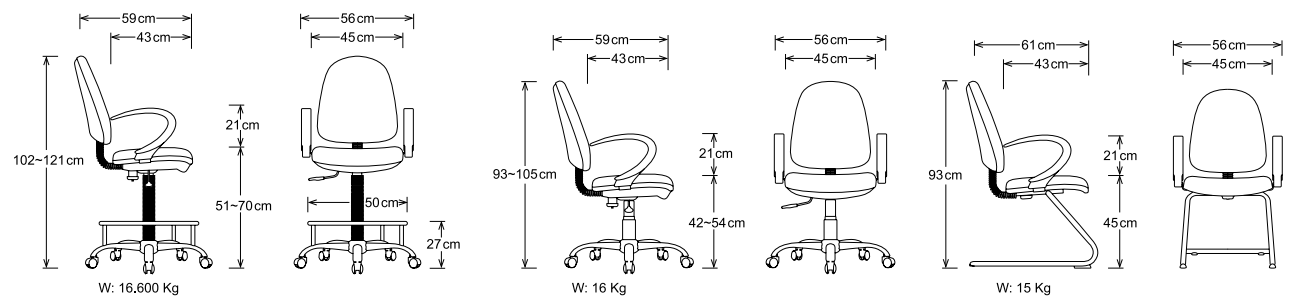

► کلیه صندلی ها با دسته تنظیمی انتگرال قابل ارانه می باشد.
All chairs are equipped with integral adjustment handles.

◄ دسته تنظیمی انتگرال
Integral adjustment handles