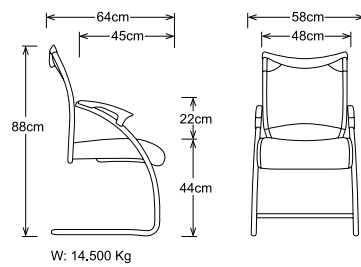

960 T

860 T

660 T

▲ کلیه صندلی های فوق با دسته تنظیمی انتگرال قابل ارائه می باشد.
All chairs are equipped with integral adjustment handles.

▼ دسته تنظیمی انتگرال
Integral adjustment handles

665 T

960
860
660-665

950

▲ کلیه صندلی های فوق با دسته تنظیمی انتگرال قابل ارانه می باشد.
All chairs are equipped with integral adjustment handles.

◀ دسته تنظیمی انتگرال
Integral adjustment handles

665

950
850
650

DENA
OFFICE
FURNITURE

- Point-synchronized mechanism.
- Seat/backrest tilt ratio 1:4. Lockable in three seating positions.

Adjustable seat depth (5 cm).

تنظیم نشیمن گاه بصورت افقی و قابلیت گرفتن شیب منفی جهت استفاده طولانی برای کاربران کامپیوتر و ...