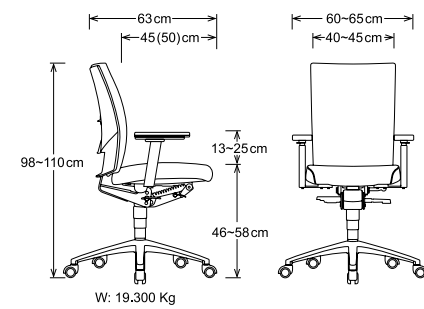

This chair with excessive flexibility is ideal to meet the customers needs while modern mechanism has been applied in its manufacture, design and ergonomic aspects.

730

- تنظیم وزن بوسیله مکانیزم جدید که با چرخاندن اهرم به میزان ۱/۴ دور، بدون تغییر در کورس حرکت پشتی، صندلی برای وزن های ۴۵ تا ۱۲۵ کیلوگرم تنظیم می شود.

- Point-synchronized mechanism.
- Seat/backrest tilt ratio 1:4. Lockable in three seating positions.

Adjustable seat depth (5 cm).

تنظیم نشیمن گاه بصورت افقی و قابلیت گرفتن شیب منفی جهت استفاده طولانی برای کاربران کامپیوتر و ...

Lumbar support.
تنظیم گودی کمر

Patented quick-set adjustment mechanism: adaptation to backrest with height adjustment of 7 cm.
تنظیم ارتفاع پشت صندلی

Armrests: adjustable in 6 different positions.

تنظیم دسته های صندلی در ۶ جهت برای راحتی بیشتر در شرایط مختلف