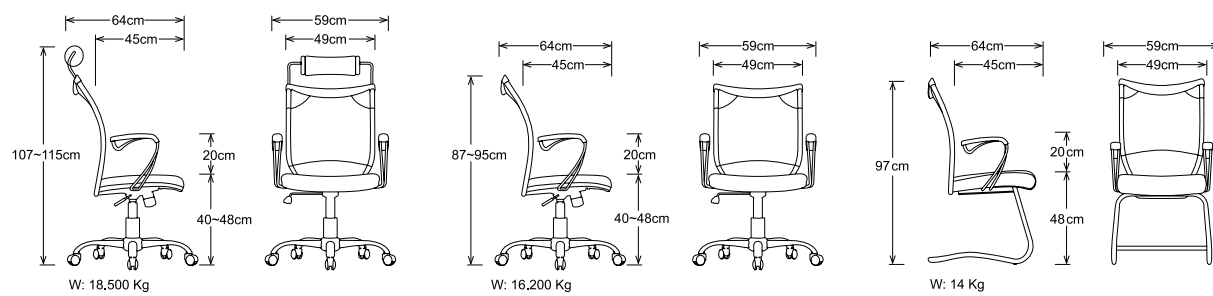

960 T

860 T

660 T

▲ کلیه صندلی های فوق با دسته تنظیمی انتگرال قابل ارائه می باشد.
All chairs are equipped with integral adjustment handles.

▼ دسته تنظیمی انتگرال
Integral adjustment handles

665 T

960
860
660-665

950

▲ کلیه صندلی های فوق با دسته تنظیمی انتگرال قابل ارانه می باشد.
All chairs are equipped with integral adjustment handles.

◀ دسته تنظیمی انتگرال
Integral adjustment handles

665

950
850
650

DENA
OFFICE
FURNITURE

This chair with excessive flexibility is ideal to meet the customers needs while modern mechanism has been applied in its manufacture, design and ergonomic aspects.

730

- تنظیم وزن بوسیله مکانیزم جدید که با چرخاندن اهرم به میزان ۱/۴ دور، بدون تغییر در کورس حرکت پشتی، صندلی برای وزن های ۴۵ تا ۱۲۵ کیلوگرم تنظیم می شود.

- Point-synchronized mechanism.
- Seat/backrest tilt ratio 1:4. Lockable in three seating positions.

Adjustable seat depth (5 cm).

تنظیم نشیمن گاه بصورت افقی و قابلیت گرفتن شیب منفی جهت استفاده طولانی برای کاربران کامپیوتر و ...