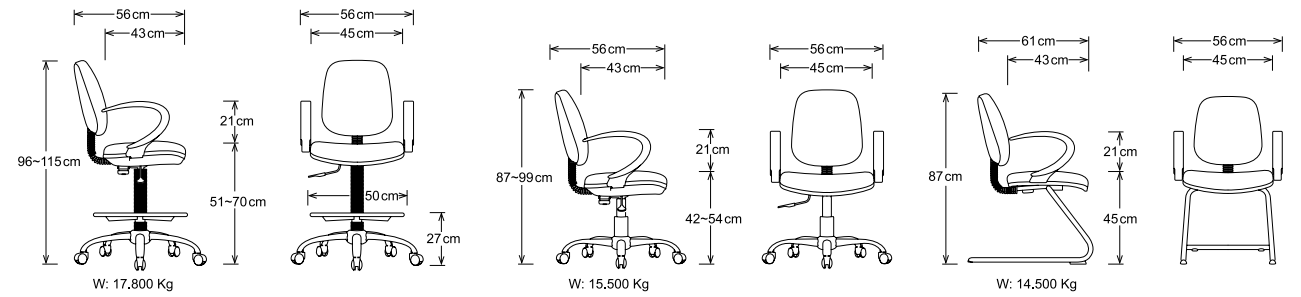

T720-T715
720-715
620-615

T720

720

► کلیه صندلی ها با دسته تنظیمی انتگرال قابل ارانه می باشد.
All chairs are equipped with integral adjustment handles.

◄ دسته تنظیمی انتگرال
Integral adjustment handles