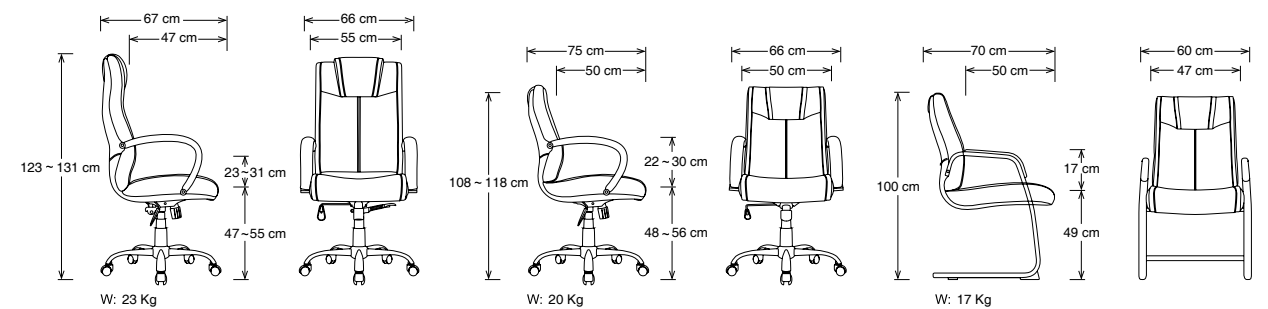

910
810
610

قابل ارائه با دو مکانیزم ساده و یا اتوبوسی بنا به سفارش خریدار

Customizable in two different mechanisms

● Bus Style ● Regular