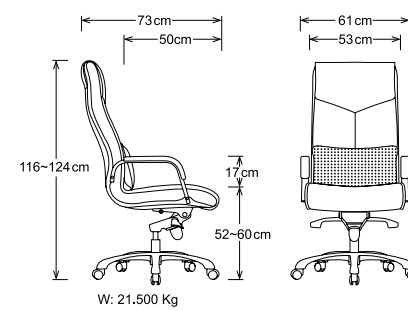

940
840
640

940

840

640

قابل ارائه با دو مکانیزم ساده و یا اتوبوسی بنا به سفارش خریدار
Customizable in two different mechanisms
● Bus Style ● Regular

910
810
610

910

810

This chair with excessive flexibility is ideal to meet the customers needs while modern mechanism has been applied in its manufacture, design and ergonomic aspects.

730

- تنظیم وزن بوسیله مکانیزم جدید که با چرخاندن اهرم به میزان ۱/۴ دور، بدون تغییر در کورس حرکت پشتی، صندلی برای وزن های ۴۵ تا ۱۲۵ کیلوگرم تنظیم می شود.

- Point-synchronized mechanism.
- Seat/backrest tilt ratio 1:4. Lockable in three seating positions.

Adjustable seat depth (5 cm).

تنظیم نشیمن گاه بصورت افقی و قابلیت گرفتن شیب منفی جهت استفاده طولانی برای کاربران کامپیوتر و ...