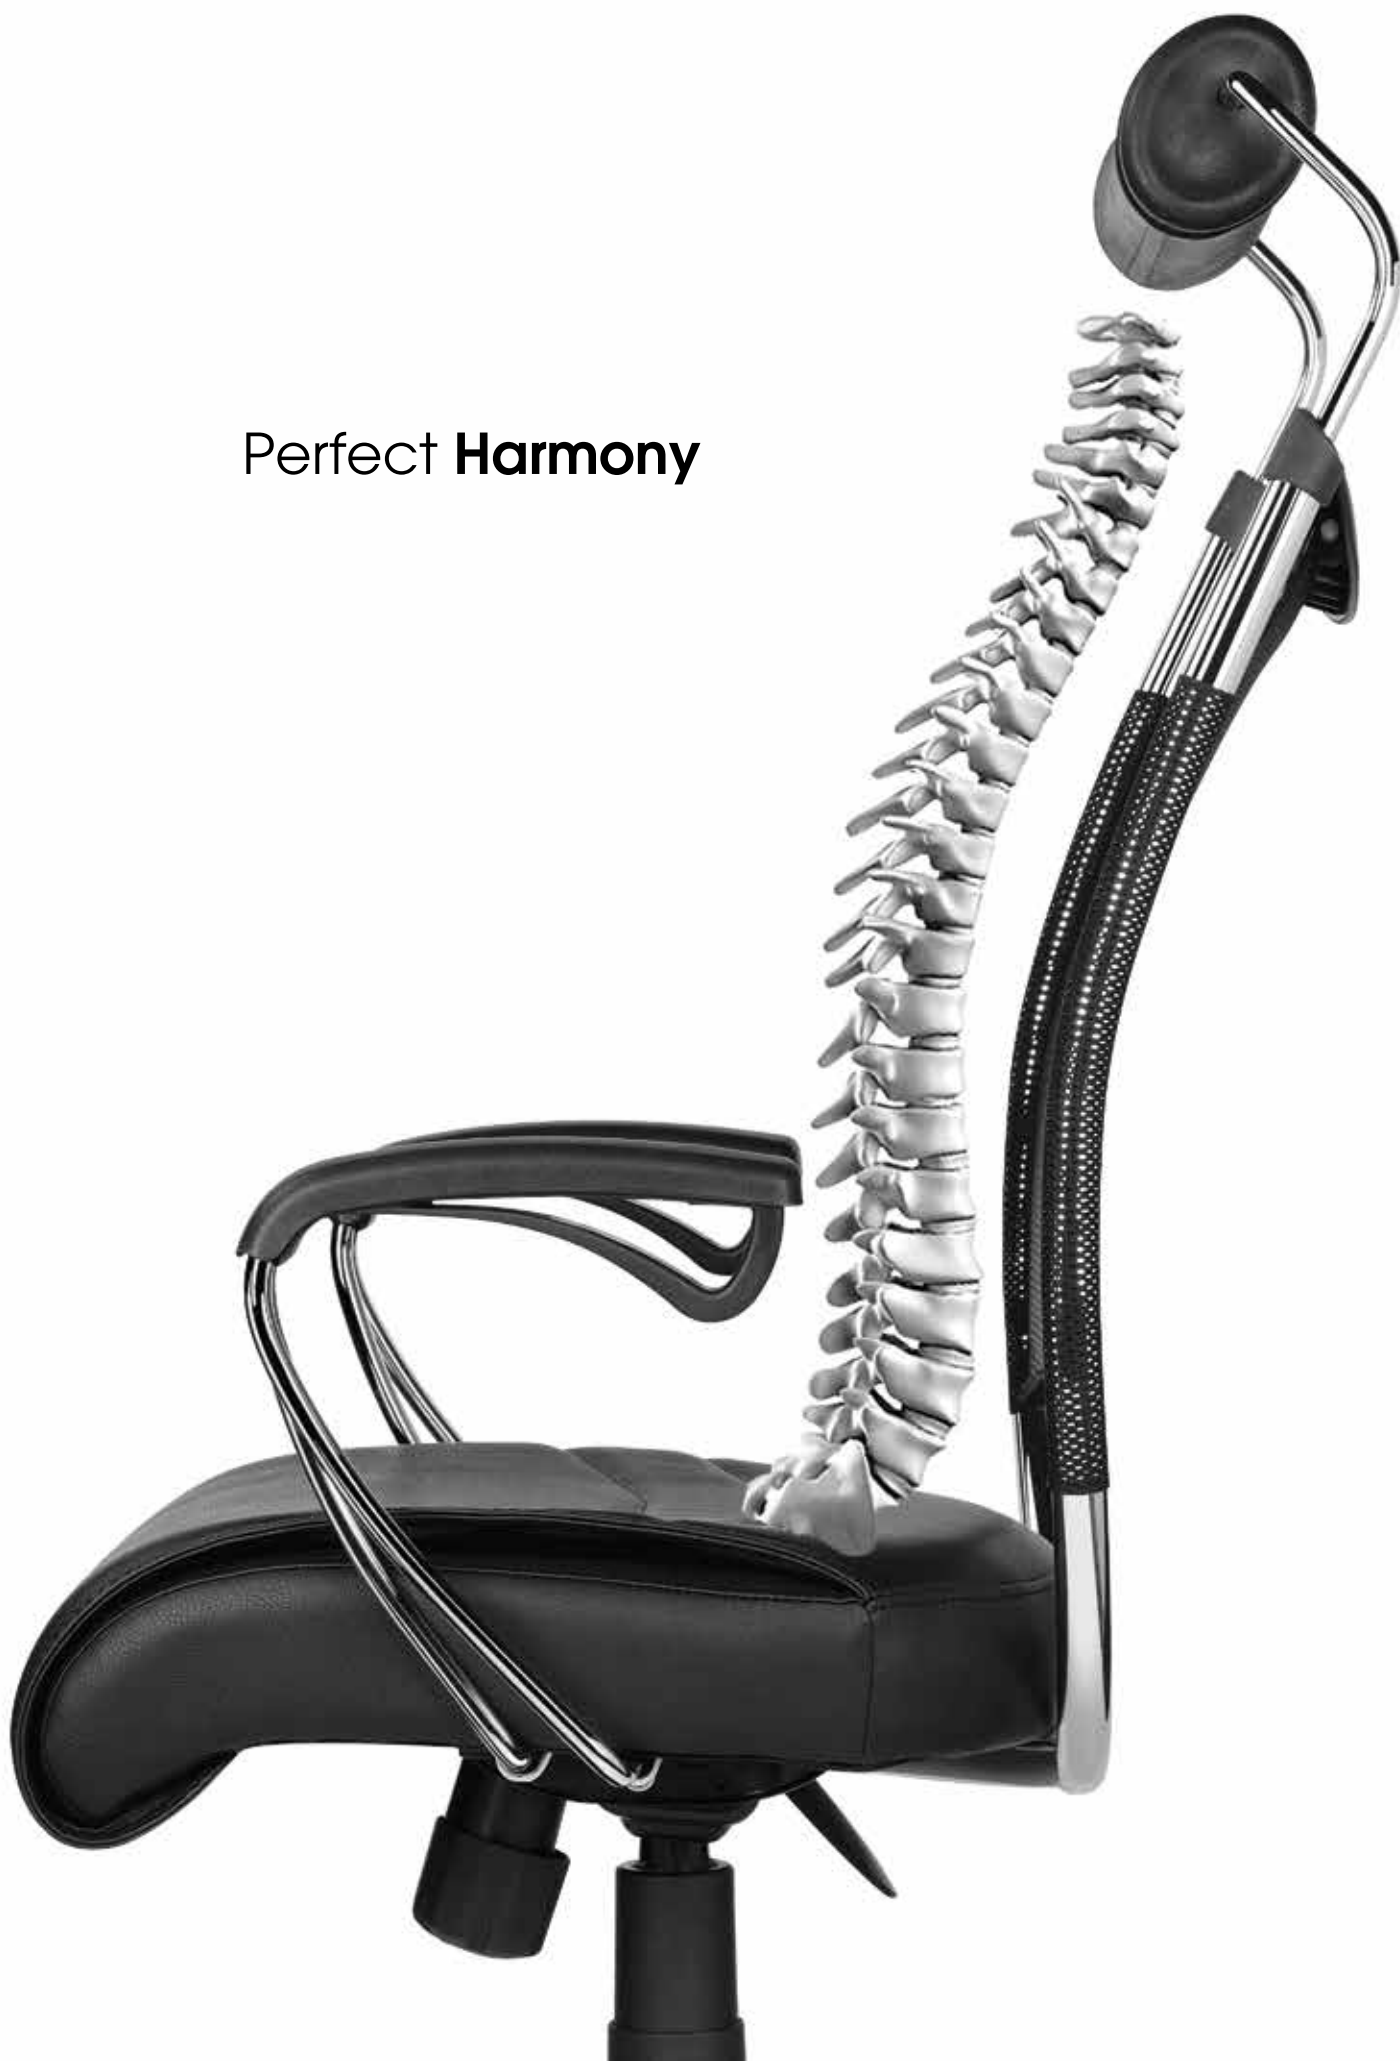

Perfect **Harmony**