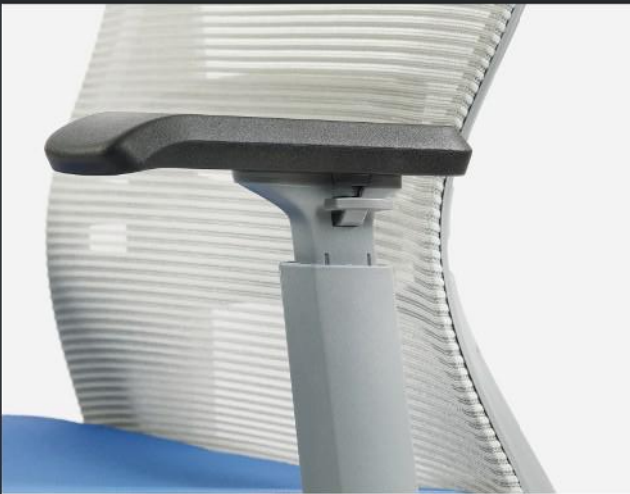

▲ دارای مکانیزم تنظیم به هر دو حرکت زیر سی و امکان ثابت شدن در هر نقطه
Ergonomic and highly comfortable chair designed for long of work, combined and synchronized movement to the seat.