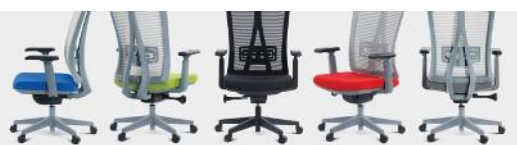

This chair with excessive flexibility is ideal to meet the customers needs while modern mechanism has been applied its manufacture, design and ergonomic aspects.

DENA
OFFICE
FURNITURE

Functional and ergonomically design for your comfort, stacking, strong and light structure.

Frame Color : ■ ■ ■

OFFICE FURNITURE | MODEL:103

▲ دارای مکانیزم تنظیم به هر دو حرکت زیر سی و امکان ثابت شدن در هر نقطه
Ergonomic and highly comfortable chair designed for long of work, combined and synchronized movement to the seat.

▲ Integral adjustment handles
دسته تنظیمی، انتگرال